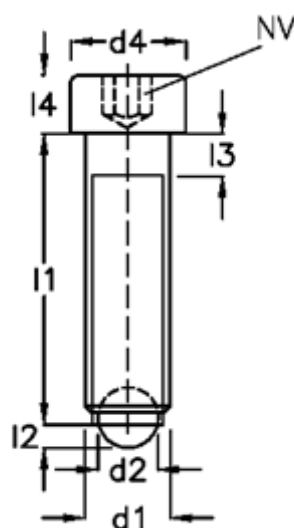

Varenummer: 20927659
Beskrivelse: E+G Kuglespændeskruer
GN 606-M10-25-A

Mål

d1	= M10	l4 = 10
d2	= 7.0	
d3	= 6.0	
d4	= 16	
Indvendig sekskant	= 8.0	
l1	= 25	
l2	= 1.7	
l3	= 4.5	